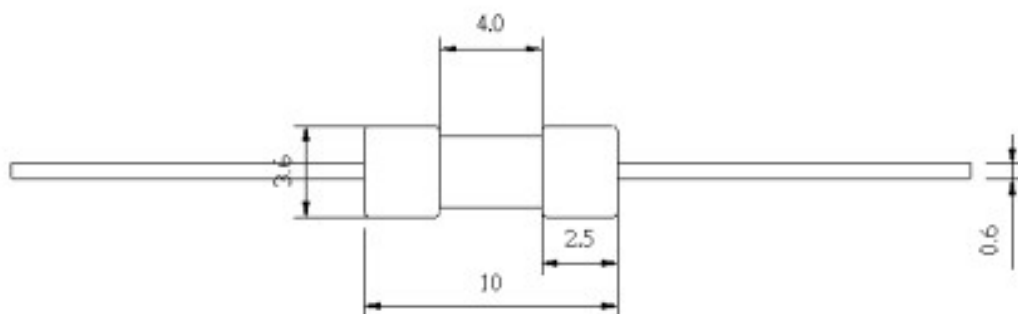

## MICOR FUSE 超小型保險絲管

Type 型號：385T 延時熔斷型

Time Lag Fuse to IEC127-3 sheet 4

Electrical characteristics 電氣特性：

Ampere rating 額定電流 1A-6.3A	1.5In 1 h min	2.1In -- 2 min. max.	2.75In 400ms min. 10 s max.	4In 150 ms min. 3s max.	10In 20 ms min. 150 ms max.
----------------------------------	------------------	----------------------------	-----------------------------------	-------------------------------	-----------------------------------

Part Number	Current mA/A	Voltage V	Breaking Capacity at 125Vdc	Voltage Drop max. mV IEC 127-3 sheet 2	Melting Integral mac. A2s	Approval UL/cUL
385T1100	1	250V	35A	140	3.00	*
385T1125	1.25			130	5.70	*
385T1160	1.6			120	6.90	*
385T1200	2			100	18.40	*
385T1250	2.5			100	23.50	*
385T1315	3.15			100	31.20	*
385T1400	4			100	65.40	
385T1500	5			100	110.00	
385T1630	6.3			100	179.00	